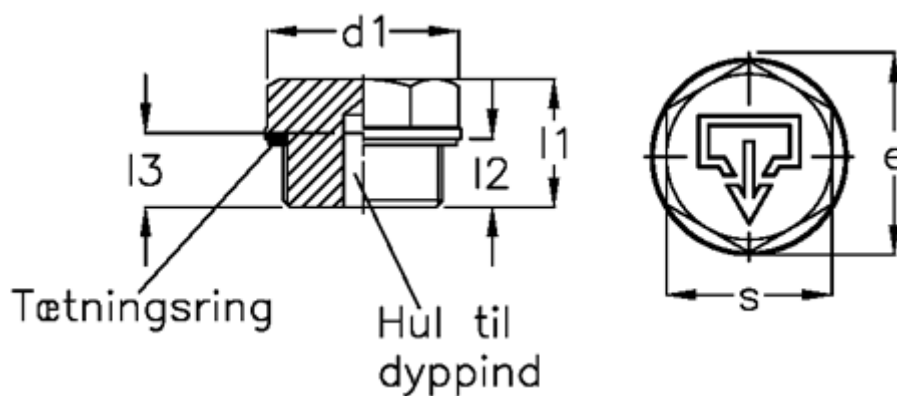

Varenummer: 20247526
Beskrivelse: E+G
Gevindprop GN 742-26-M20x1,5-AS-1

Mål

$d1 = 26$
 $d2 = M20 \times 1,5$
 $d4 = M5$
 $e = 24.3$
 $l1 = 16.0$
 $l2 = 8.5$
 $s = 17$